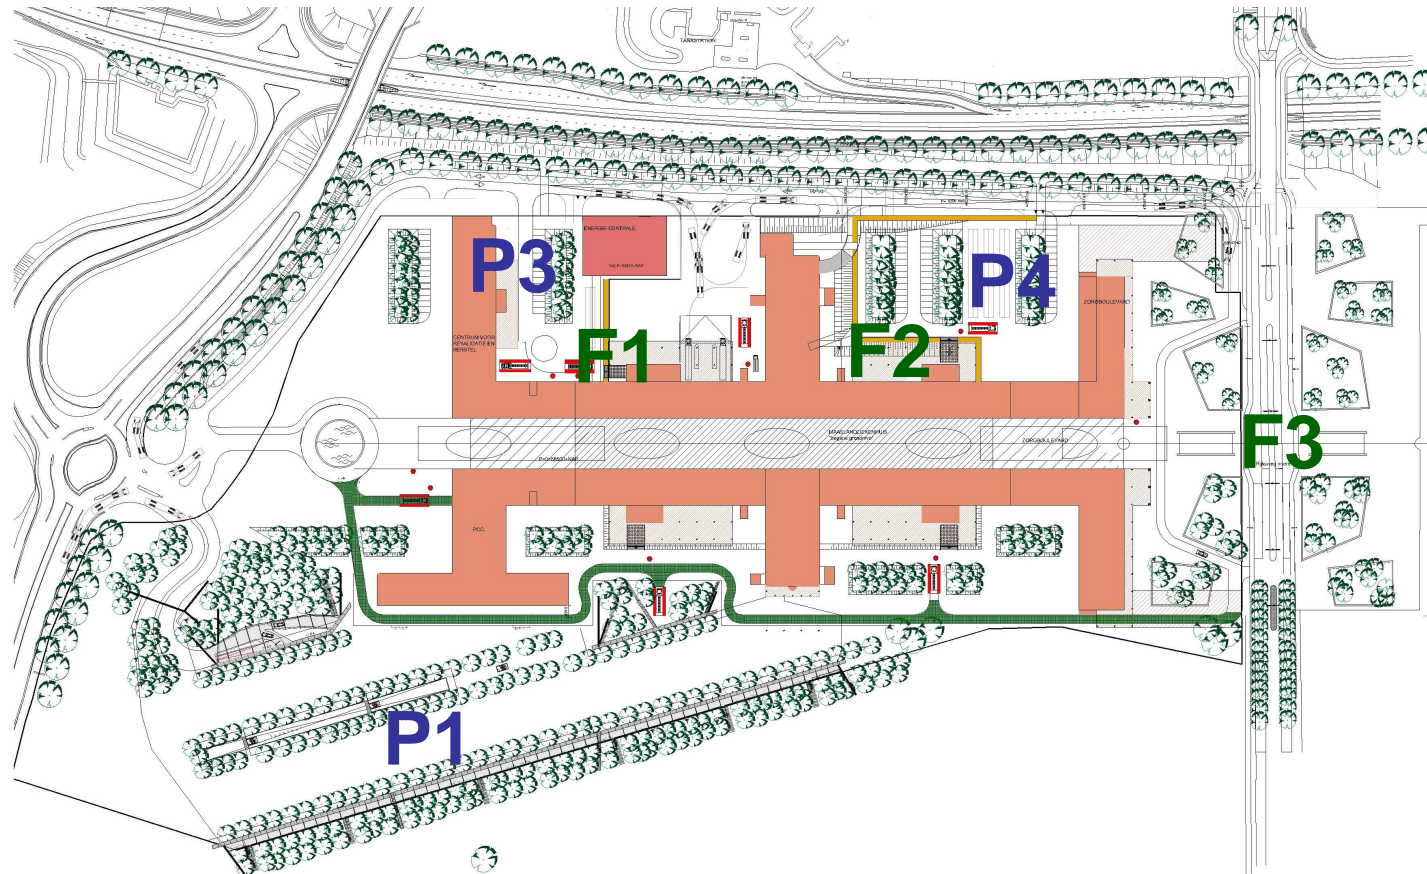

Parkeervoorzieningen op OMC

P2

P	Parkeren auto's	F	Parkeren fietsen / scooters
P1	Parkeergarage, 1041 plaatsen (patiënt/bezoekers en personeel)	F1	Stalling Centrum Rev. en Herstel, 225plaatsen (medewerkers)
P2	Parkeerterrein, +/- 550 plaatsen (personeel)	F2	Stalling Spoedeisende hulp, 675 plaatsen (medewerkers + Gilde)
P3	Centrum Rev. en Herstel, 23 Plaatsen (specifieke doelgroepen)	F3	Stalling zorgboulevard , 90 plaatsen (patiënten en bezoekers)
P4	Spoedeisende Hulp, 59 Plaatsen (specifieke doelgroepen)		