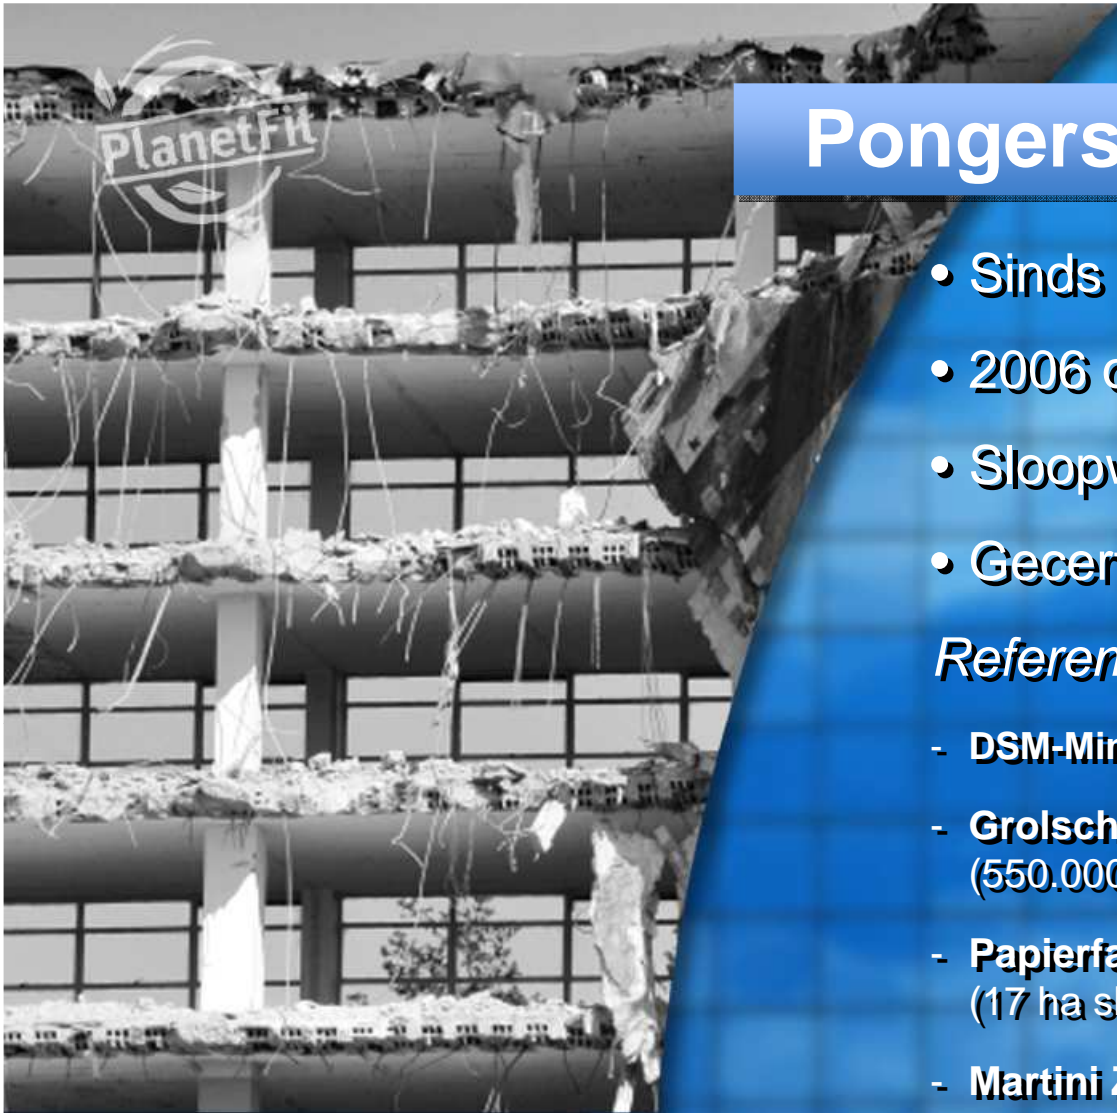

Pongers

- Sinds 1983 een landelijke dekking
- 2006 onderdeel van VolkerWessels
- Sloopwerk, asbest- en bodemsanering
- Gecertificeerd, ook voor Rail

Referenties:

- **DSM-Minera / Maarsen** (450.000 m³ / 11 ha)
- **Grolsch Bierbrouwerij / Enschede**
  (550.000 m³ / 7 ha)
- **Papierfabriek Page / Gennep**
  (17 ha sloop, sanering, demontage, reiniging)
- **Martini Ziekenhuis Groningen**
  (in uitvoering, jan 2010)

PONGERS

Pongers Reconstruct Ruimte voor vernieuwing.